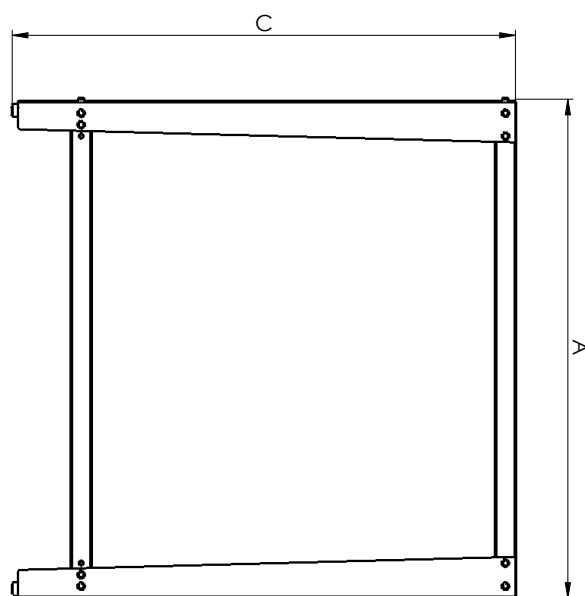

# Technický list

Vlastnosti produktu

<b>Model</b>	<b>Sap kód</b>	00007407
ES 6 L	<b>Skupina artiklů</b>	Pizza pece

– Materiál: Lakovaný plech

<b>Sap kód</b>	00007407	<b>Výška netto [mm]</b>	100
<b>Šířka netto [mm]</b>	1310	<b>Hmotnost netto [kg]</b>	28.00
<b>Hloubka netto [mm]</b>	790		

# Technický list

Technický výkres

<b>Model</b>	<b>Sap kód</b>	00007407
ES 6 L	<b>Skupina artiklů</b>	Pizza pece

	A	B	C
ES-4	95,5	78,5	96
ES-6	95,5	113,5	96
ES-6L	130,5	78,5	96
ES-8	95,5	78,5	86
ES-9	130,5	113,5	96
ES-12	95,5	113,5	86
ES-12L	130,5	78,5	86
ES-18	130,5	113,5	86

# Technický list

Technické parametry

<b>Model</b>	<b>Sap kód</b>	00007407
ES 6 L	<b>Skupina artiklů</b>	Pizza pece

**1. Sap kód:**

00007407

**2. Typ výrobku:**

RF-Pizza pece

**3. Šířka netto [mm]:**

1310

**4. Hloubka netto [mm]:**

790

**5. Výška netto [mm]:**

100

**6. Hmotnost netto [kg]:**

28.00

**7. Šířka brutto [mm]:**